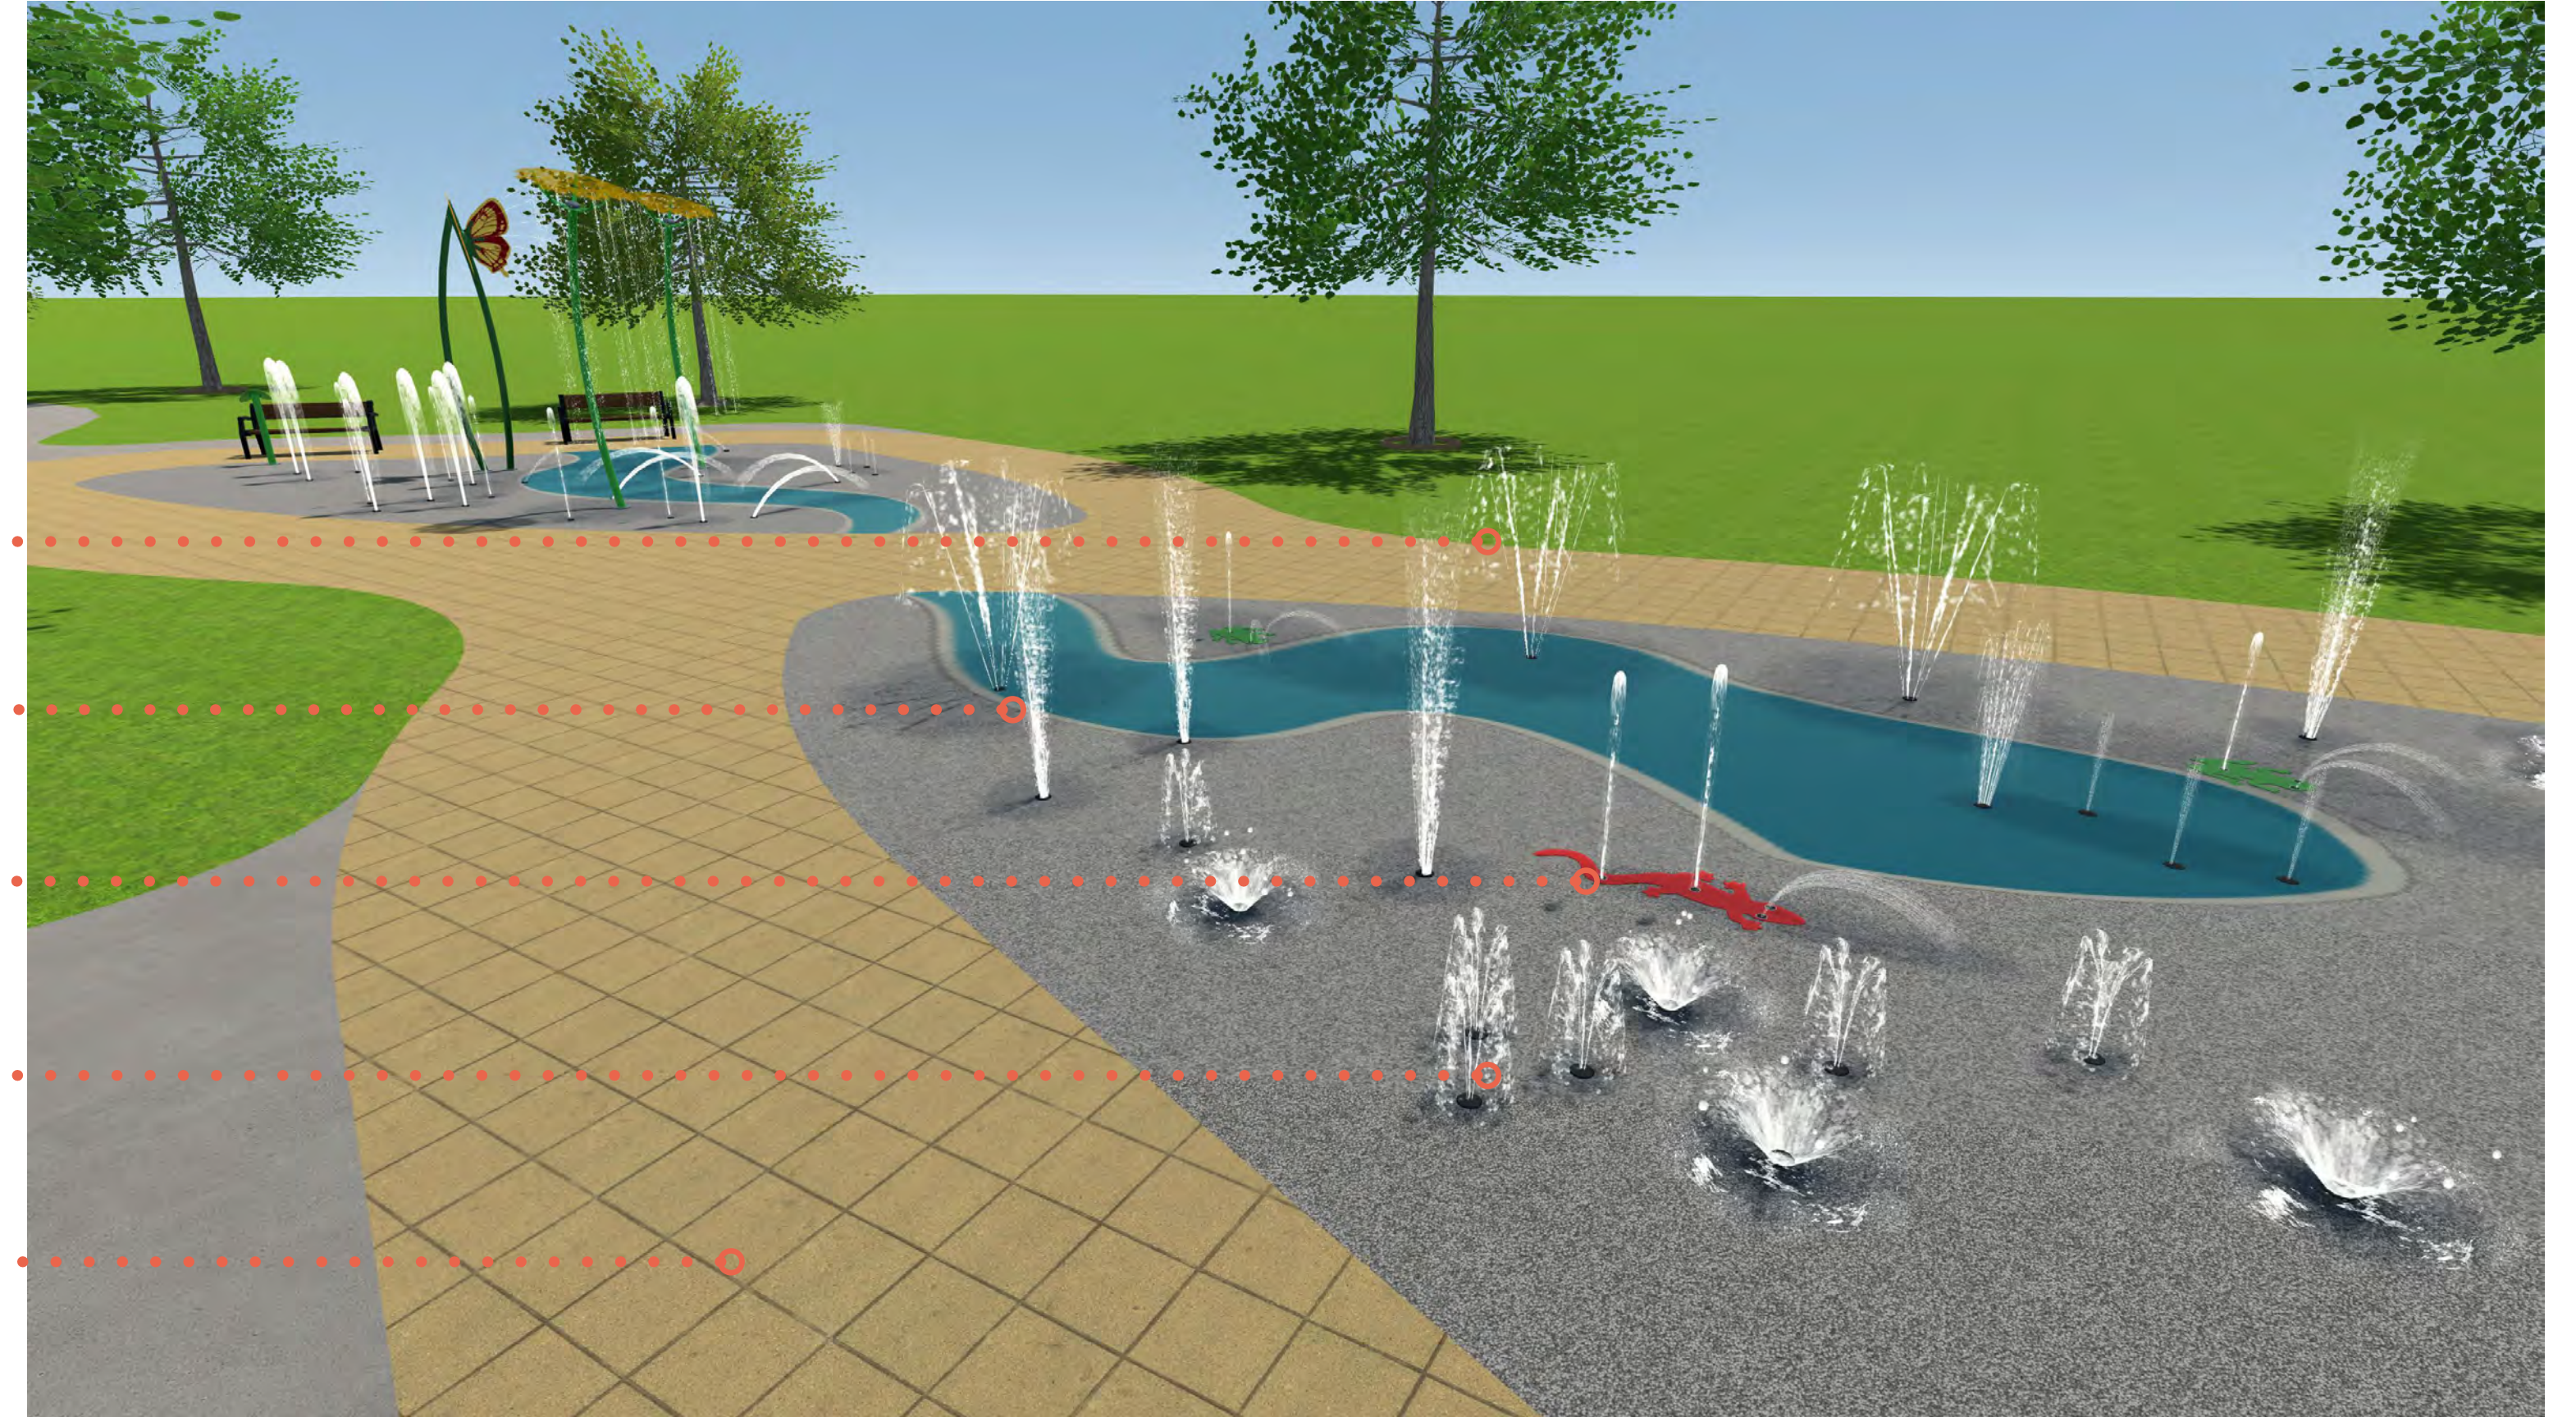

- •| **"Aneth Bloom" Shower feature**   Función de ducha "Aneth Bloom"
- •| **"Flutter" Spray feature**   Función de pulverización "Aleteo"
- •| **Ground sprays**   Aerosoles terrestres
- •| **Wave spray features**   Características del rociado de olas
- •| **Stream feature & paving**   Característica de corriente y pavimentación
- •| **"Sprout" Spray program activation button**
  Botón de activación del programa de pulverización "Sprout"

- Aerosoles de suelo "Confeti"   **"Confetti" ground sprays** |
- Aerosoles terrestres   **Ground sprays** |
- **Interactive Salamander & Frog ground sprays** |
- Aerosoles interactivos de Salamandra y Rana
- Aerosoles para niños pequeños   **Toddler ground sprays** |
- Pasarela perimetral   **Perimeter walkway** |