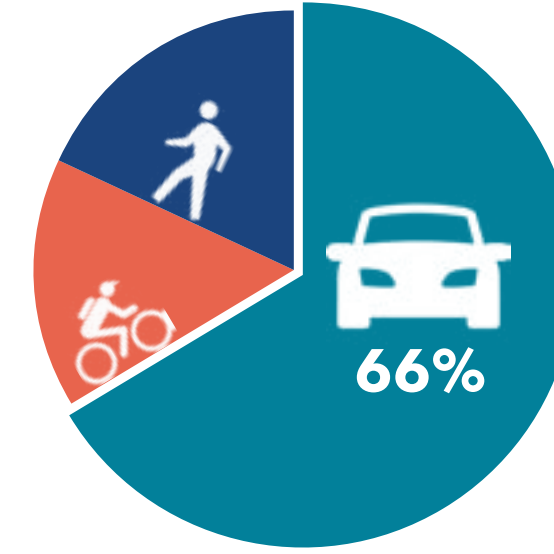

3 How do you travel to Eucalyptus Park?
¿Cómo viaja al Parque de Eucalipto?