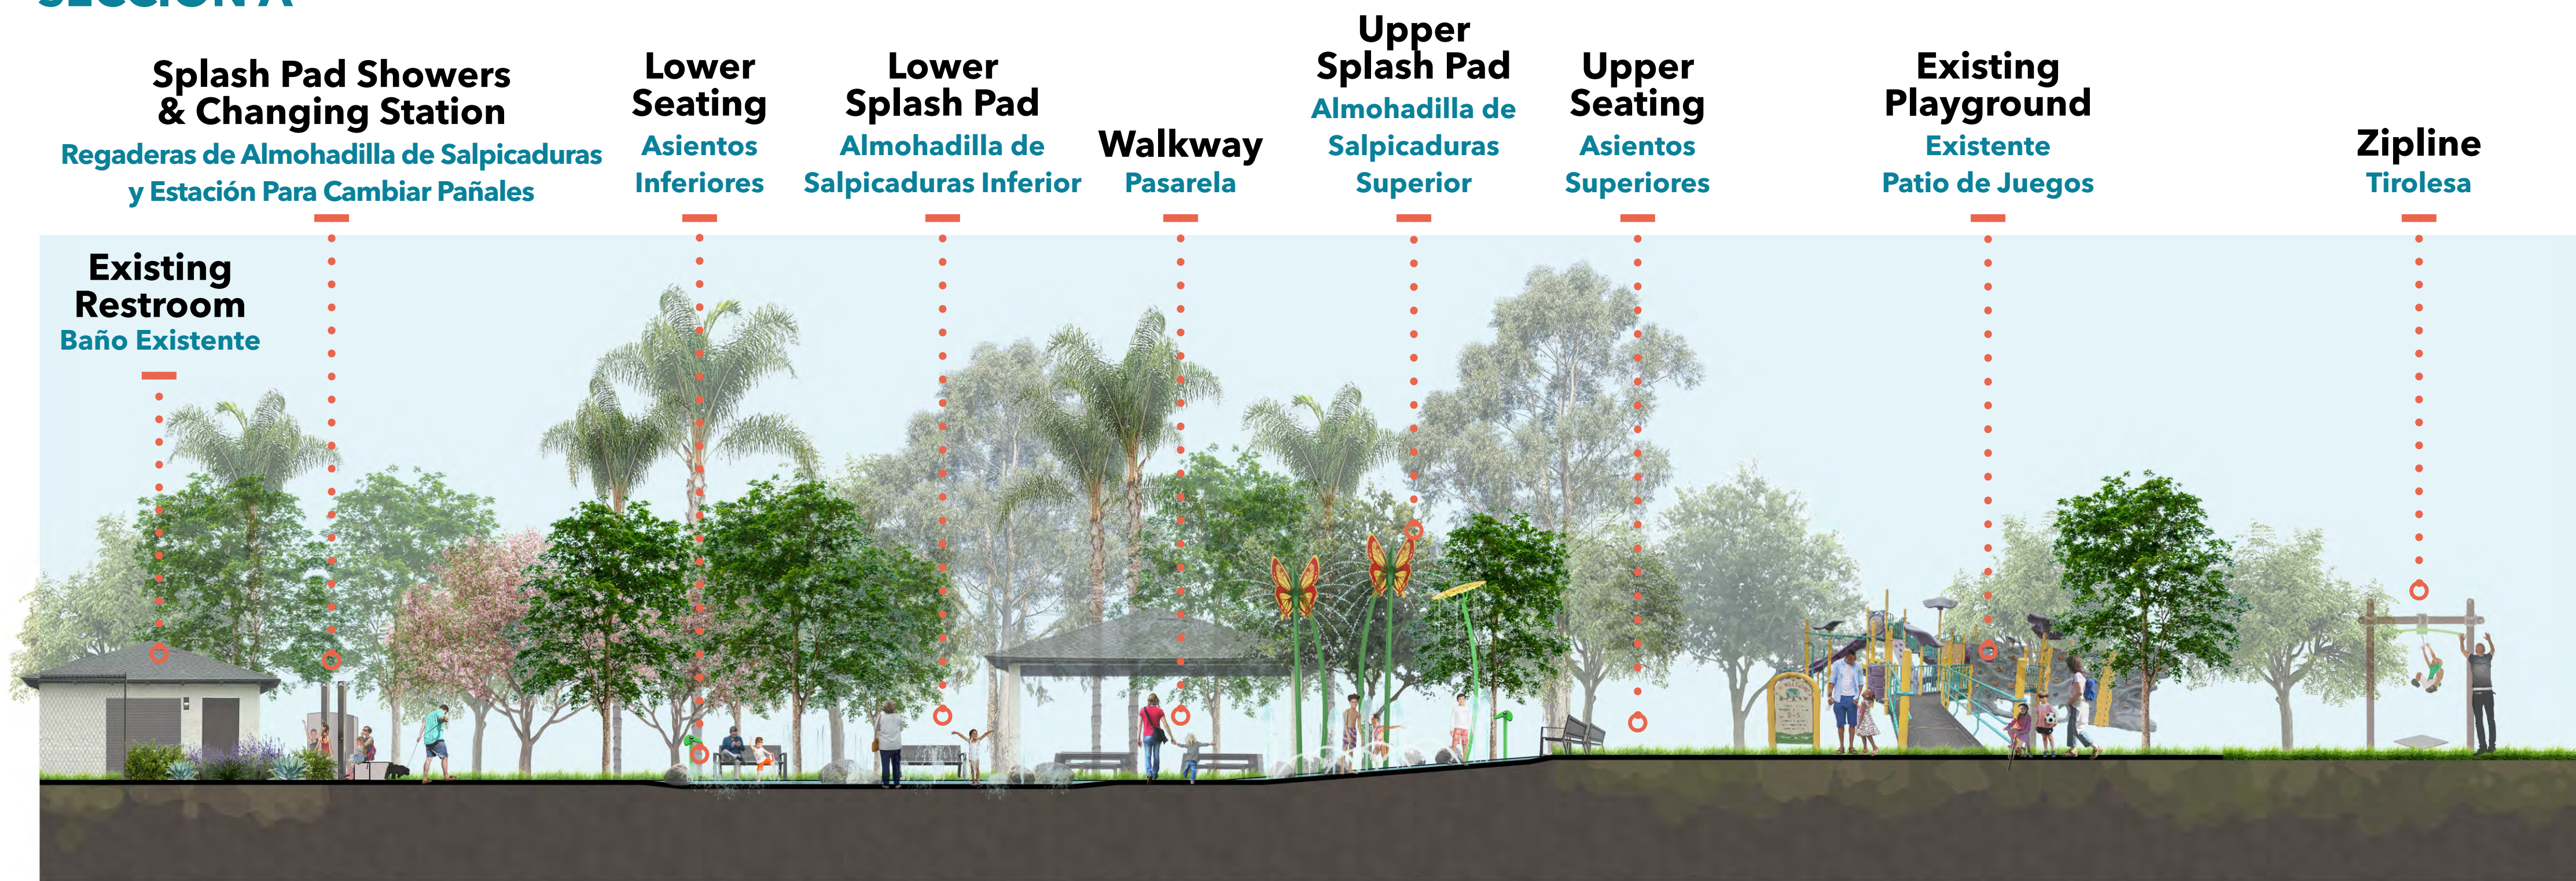

SECTION A
SECCIÓN A

SECTION B
SECCIÓN B