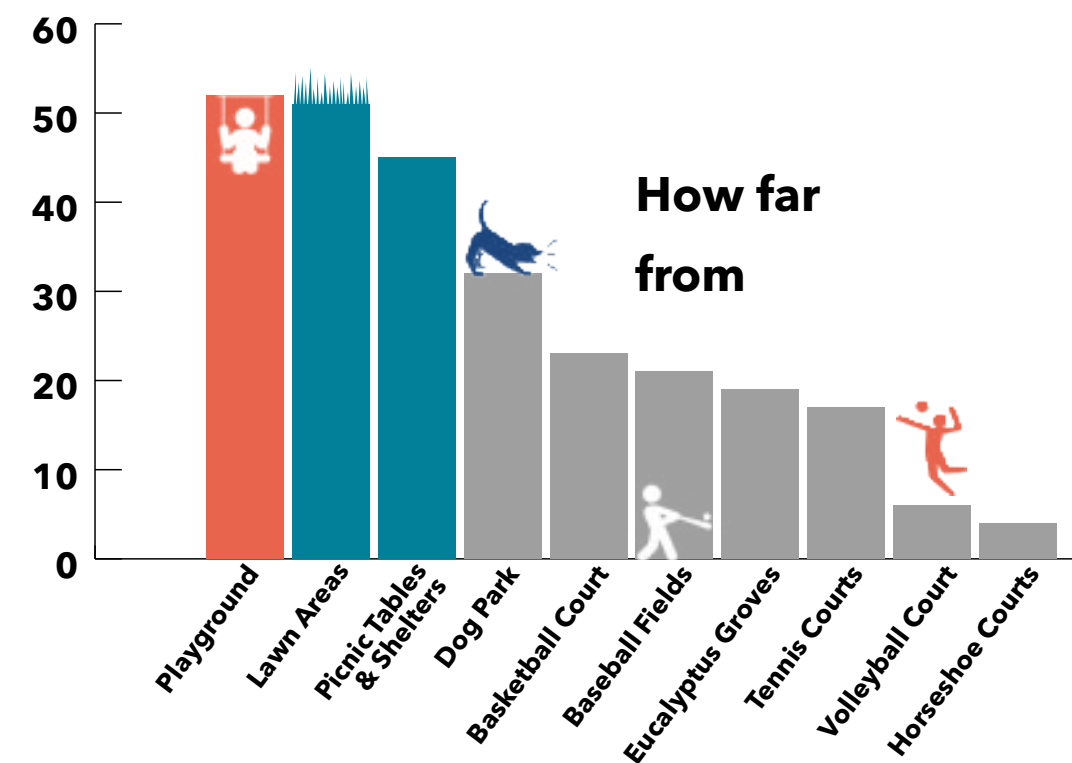

**12 Which design theme would you prefer for the park?**  
 ¿Qué tema de diseño preferirías para el parque?

**13 Which design scheme would you prefer for the splash pad?**  
 ¿Qué esquema de diseño preferirías para el panel de bienvenida?

**5 What are the ages of the individuals in your household who visit the park?**  
 ¿Cuáles son las edades de las personas en su hogar que visitan el parque?

**6 What are the top three amenities that you use in Eucalyptus Park?**  
 ¿Cuáles son los tres principales servicios que utiliza en el Parque de Eucaliptos?