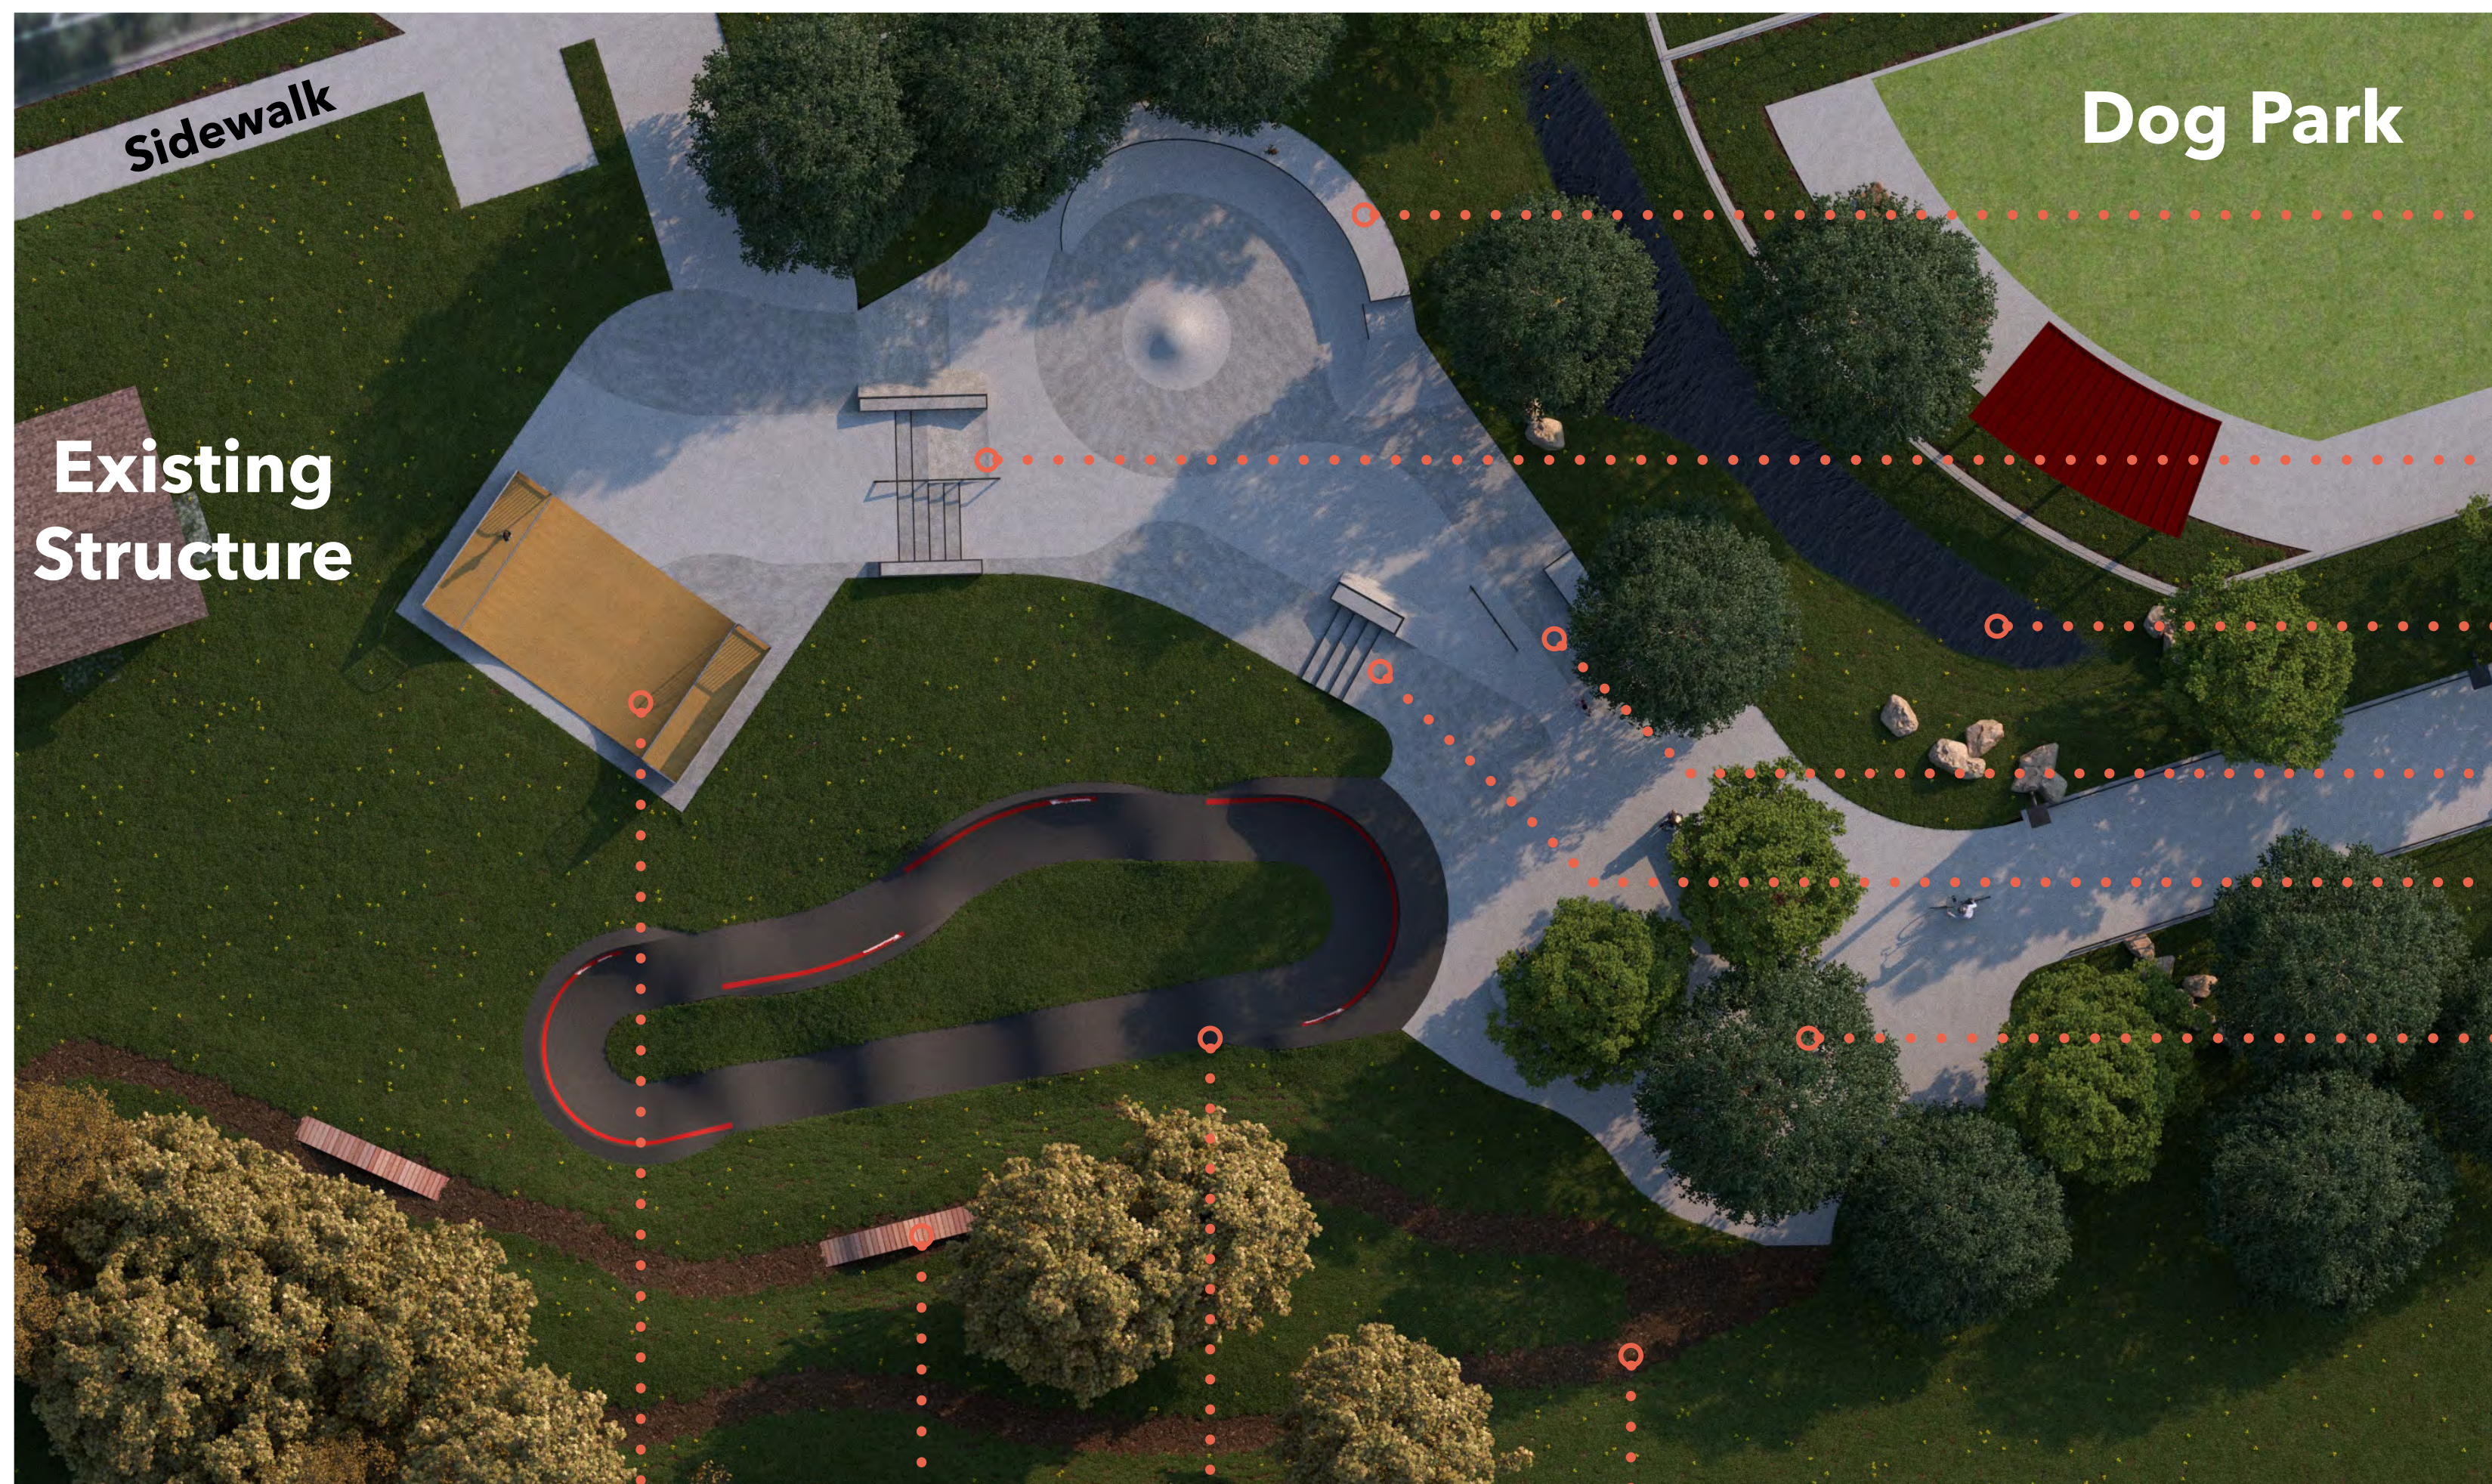

# LEGEND:

- 1** Bike park  
Parque de bicicletas
- 2** Skate park  
Parque de patinaje
- 3** Small dog park  
Parque para pequeño perros
- 4** Large dog park  
Parque para perros grandes
- 5** Stormwater channel & basins  
Canal de aguas pluviales y cuencas
- 6** Pickleball courts  
Canchas de pickleball
- 7** Additional parking (13)  
Estacionamiento adicional
- 8** Accessible ramp  
Rampa accesible
- 9** Eucalyptus grove trail  
Sendero de Eucaliptos
- 10** Perimeter trail  
Sendero perimetral
- 11** Fitness equipment  
Equipo de entrenamiento
- 12** Splash pad showers & changing station  
Regaderas con chapoteadero y cambiador
- 13** Splash pad  
Almohadilla de salpicaduras
- 14** Artificial turf field (7vs7, 165'x105')  
Campo de césped artificial
- 15** Zipline & surfacing  
Tirolesa y superficie
- 16** Channel Fencing & Monument Sign  
Valla de Canal y Señal de Monumento

SECTION A  
SECCIÓN A

SECTION B  
SECCIÓN B

KEYMAP  
MAPA DE TECLAS

**Quarterpipe Feature**

Característica de Cuarto de Tubo

**Rails, Ledges & Stair Combo**

Combo de Rieles, Repisas y Escaleras

**Stormwater Channel & Basins**