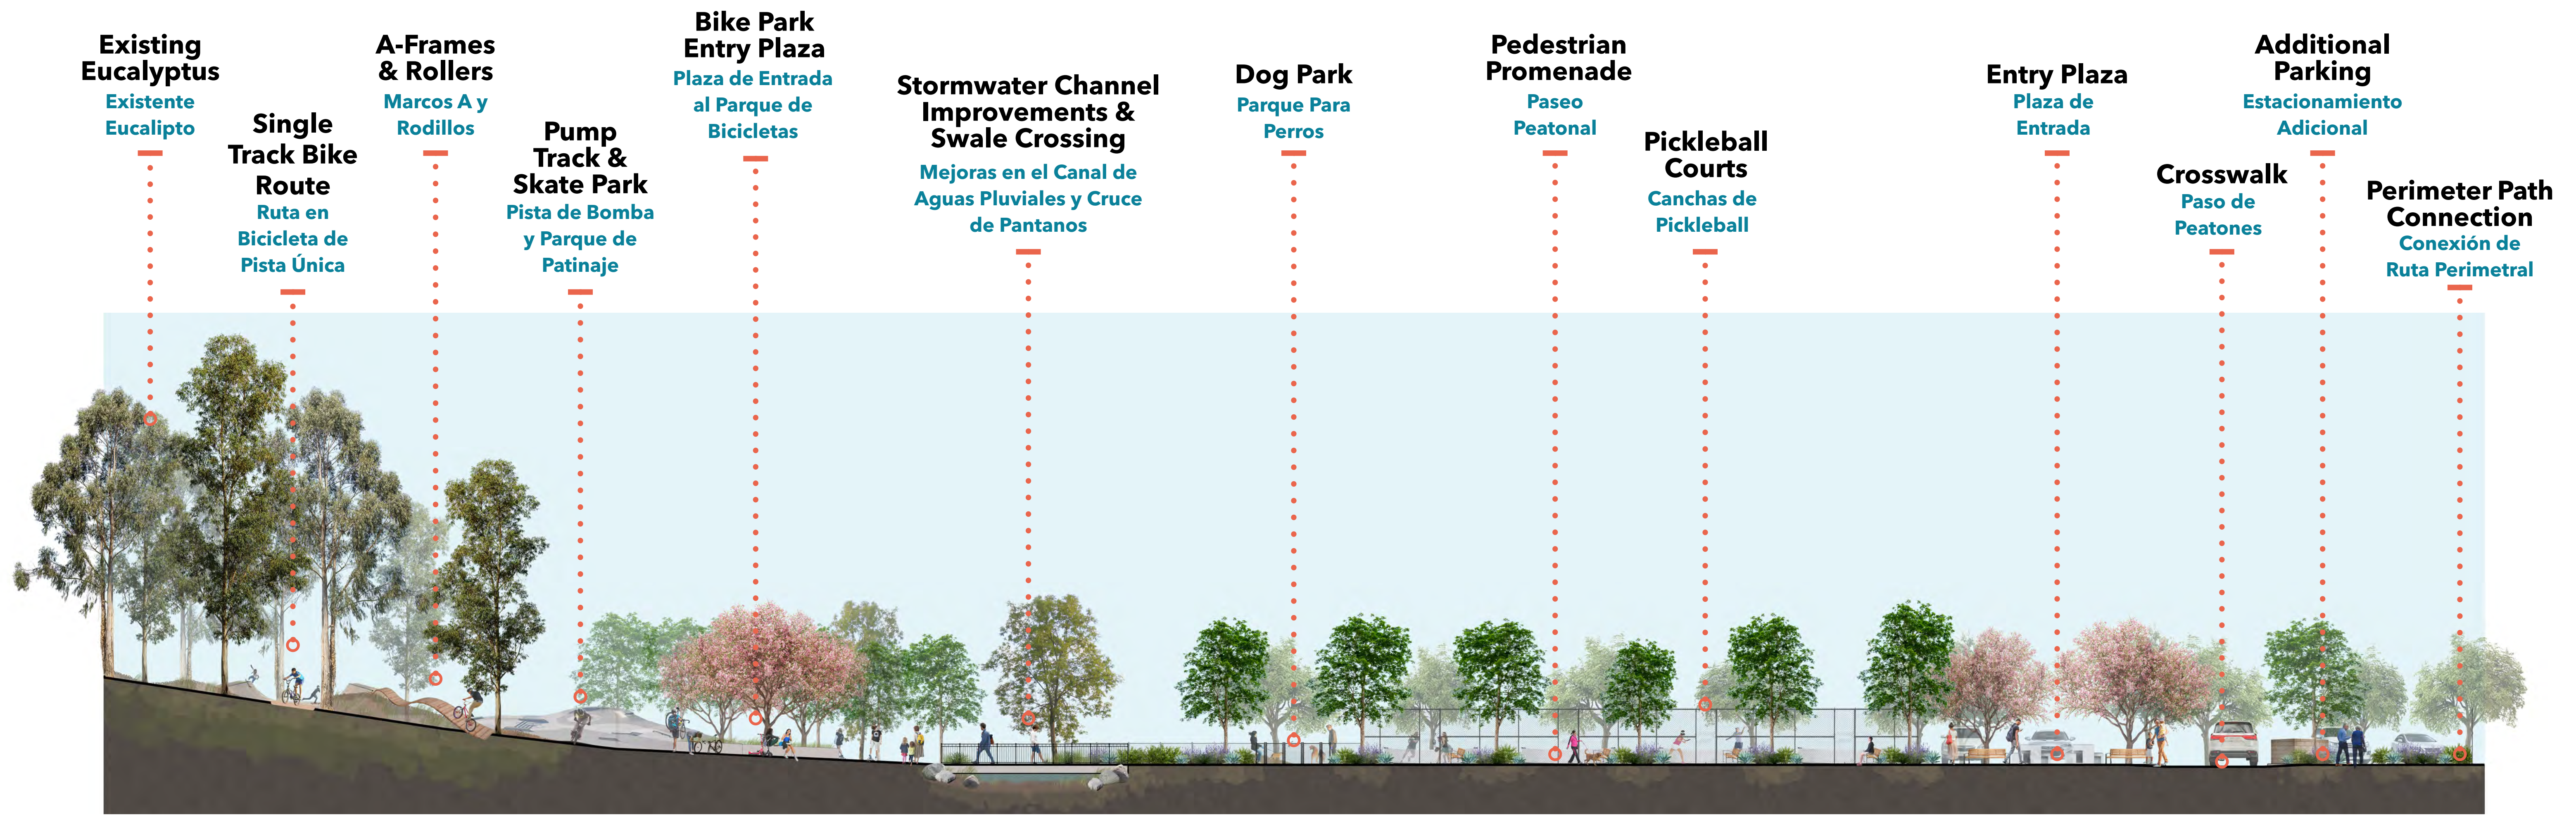

# LEGEND:

- 1** Bike park  
Parque de bicicletas
- 2** Skate park  
Parque de patinaje
- 3** Small dog park  
Parque para pequeño perros
- 4** Large dog park  
Parque para perros grandes
- 5** Stormwater channel & basins  
Canal de aguas pluviales y cuencas
- 6** Pickleball courts  
Canchas de pickleball
- 7** Additional parking (13)  
Estacionamiento adicional
- 8** Accessible ramp  
Rampa accesible
- 9** Eucalyptus grove trail  
Sendero de Eucaliptos
- 10** Perimeter trail  
Sendero perimetral
- 11** Fitness equipment  
Equipo de entrenamiento
- 12** Splash pad showers & changing station  
Regaderas con chapoteadero y cambiador
- 13** Splash pad  
Almohadilla de salpicaduras
- 14** Artificial turf field (7vs7, 165'x105')  
Campo de césped artificial
- 15** Zipline & surfacing  
Tirolesa y superficie
- 16** Channel Fencing & Monument Sign  
Valla de Canal y Señal de Monumento